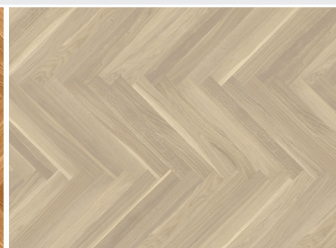

TAMMI Valkoinen Natur
EIN2326D
Live Matt-lakka
Tilaustuote 4-6 vko