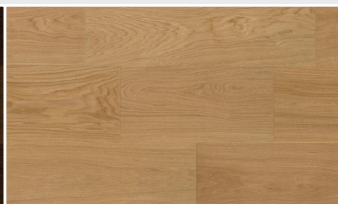

VALKOÖLJYTYY TAMMI AVORIO
lajitelma 14, öljy
Tilaustuote 4-6 vko

TAMMI
lajitelma 14, öljy
Tilaustuote 4-6 vko