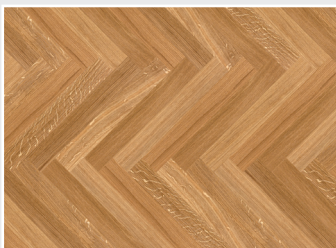

TAMMI Natur
EIN23P6D
Live Satin-lakka
Tilaustuote 4-6 vko

Boen Prestige 10 x 70 x 470 / 3,5 mm, 1-säle kalanruoto (2-kerrosparketti)

TAMMI Select
EIN22P6D
Live Satin-lakka
Tilaustuote 4-6 vko