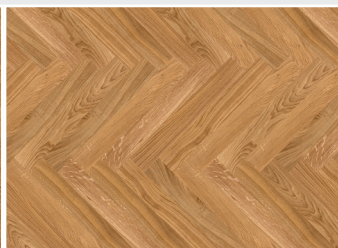

### Boen Prestige 10 x 70 x 470 / 3,5 mm, 1-säle kalanruoto (2-kerrosparketti)

TAMMI Select  
EIN22P6D  
Live Satin-lakka  
Tilaustuote 4-6 vko

TAMMI Natur  
EIN23P6D  
Live Satin-lakka  
Tilaustuote 4-6 vko