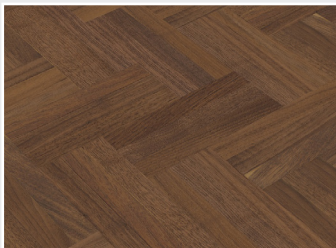

SAVUTAMMI Naturell
MO09070315-33
Tilaustuote 4-6 vko

PÄHKINÄ P-AM. Natur
MO19070315-33
Tilaustuote 4-6 vko