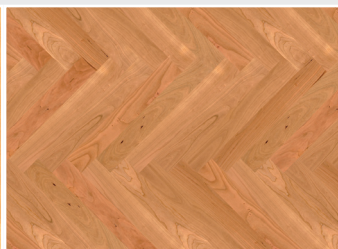

PÄHKINÄ P-AM. Natur
NUN23P6D
Live Satin lakka
Tilaustuote 4-6 vko

KIRSIKKA P-AM. Natur
KIN23P6D
Live Satin lakka
Tilaustuote 4-6 vko