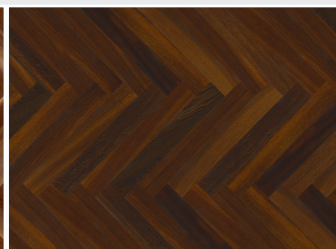

SAVUTAMMI Natur
ELN23P6D
Live Satin lakka
Tilaustuote 4-6 vko