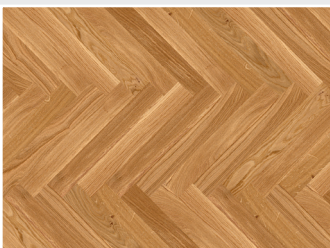

### Boen Prestige 10 x 70 x 470 / 3,5 mm, 1-säle kalanruoto (2-kerrosparketti)

TAMMI Select  
EIN22P6D  
Live Satin-lakka  
Tilaustuote 4-6 vko

TAMMI Natur  
EIN23P6D  
Live Satin-lakka  
Tilaustuote 4-6 vko