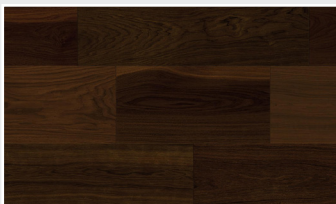

TAMMI
lajitelma 14, öljy
Tilaustuote 4-6 vko

Bauwerk Formpark 11 x 260 x 520/780 mm/ 4 mm, 1-säle kalanruoto(2-kerrosparketti)

SAVUTAMMI
lajitelma 14, öljy
Tilaustuote 4-6 vko