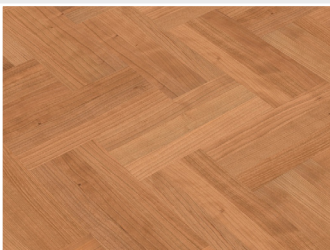

KIRSIKKA P-AM. Natur
MO15070315-33
Tilaustuote 4-6 vko