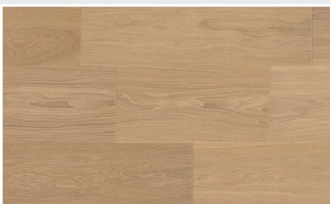

VALKOÖLJYTYY TAMMI AVORIO
lajitelma 14, öljy
Tilaustuote 4-6 vko