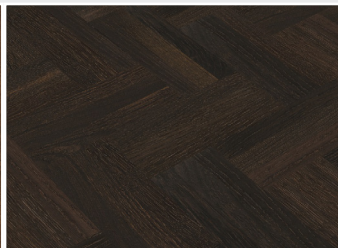

SAVUTAMMI Naturell
MO09070315-33
Tilaustuote 4-6 vko