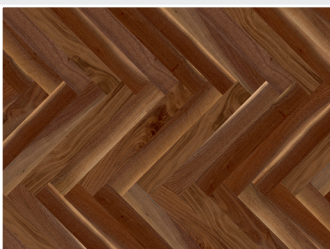

TAMMI Basic  
EIN2TP6D  
Live Satin-lakka  
Tilaustuote 4-6 vko

TAMMI Valkoinen Natur  
EIN2326D  
Live Matt-lakka  
Tilaustuote 4-6 vko

SAARNI Natur  
ASN23P6D  
Live Satin-lakka  
Tilaustuote 4-6 vko

KIRSIKKA P-AM. Natur  
KIN23P6D  
Live Satin lakka  
Tilaustuote 4-6 vko