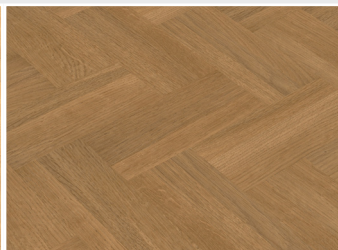

KIRSIKKA P-AM. Natur
MO15070315-33
Tilaustuote 4-6 vko

TAMMI Natur
MO09070315-33
Varastotuote 1-2 vrk