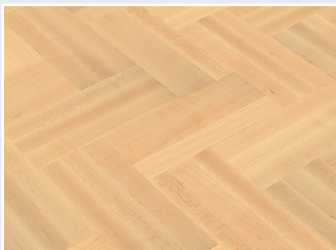

TAMMI Natur
MO09070315-33
Varastotuote 1-2 vrk

ALUSTAAN LIIMATTAVAT PARKETIT

Mosaiikkiparketti TrioTrend 8 x 23 x 160 mm, 3-säle kalanruoto (massiiviparketti)

KANADAN VAAHTERA Natur
MO03070315-33
Tilaustuote 4-6 vko