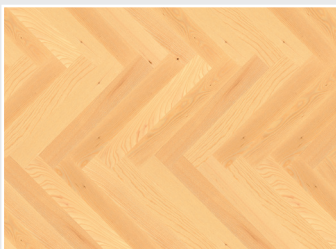

KIRSIKKA P-AM. Natur
KIN23P6D
Live Satin lakka
Tilaustuote 4-6 vko

SAARNI Natur
ASN23P6D
Live Satin-lakka
Tilaustuote 4-6 vko