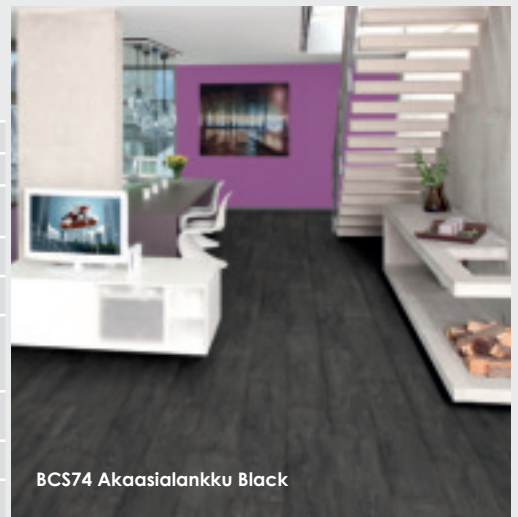

BCS62 Tammilankku
Livingston Natur
LMBS282232-30

BCS63 Tammilankku
Livingston Vaalea
LMBS282432-30

BCS61 Tammilankku
Aspen Harmaa
LMBS106732-30

BCS70
Akaasialankku Vintage
LMBS264332B-30

BCS72
Tammilankku Elegant
LMBS273532B-30

BCS74
Akaasialankku Black
LMBS279032B-30

BCS70 Akaasialankku Vintage

BCS74 Akaasialankku Black

BauClic STYLE

Mitat 8,0 x 192 x 1292 mm

Pakettikoko 8 lautaa = 1,985 m² = 14 kg

Lavakoko 60 pkt = 119,10 m² = 840 kg